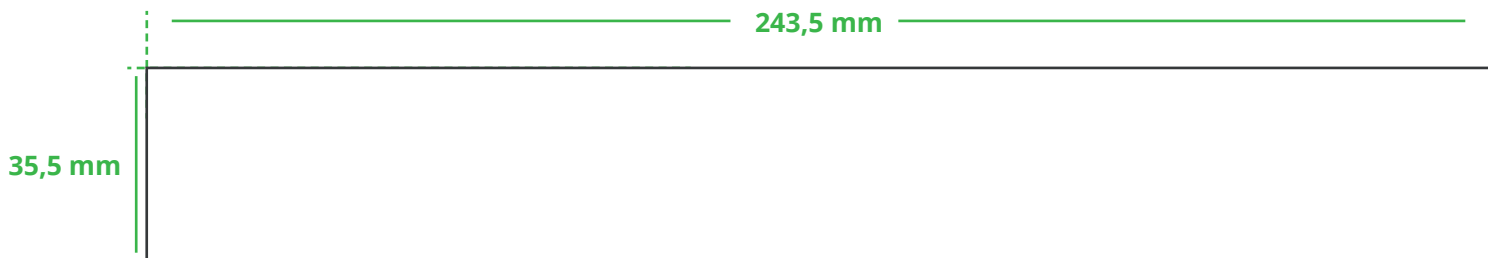

Informationsblatt Druckvorlage

Meterstab Outercolor - Art.Nr.: K50605

Druckfläche des Werbeartikels

Positionierung der Druckfläche

Zeichnungen sind nicht maßstabsgetreu

Hinweise zu Ihrer Druckvorlage

Weißer Texte und Flächen

Beim Druck auf weiße Artikel gilt: Was in Ihrer Vorlage weiß ist, bleibt weiß. Beim Druck auf farbige Artikel gilt: Was in Ihrer Vorlage als ganz Weiß definiert ist (CMYK: 0/0/0/0), bleibt unbedruckt, wird also nicht weiß gedruckt. Wenn Sie möchten, dass Texte oder Flächen in weißer Farbe bedruckt werden, legen Sie diese bitte mit einem Gelb-Farbwert von 2% an (also CMYK: 0/0/2/0).