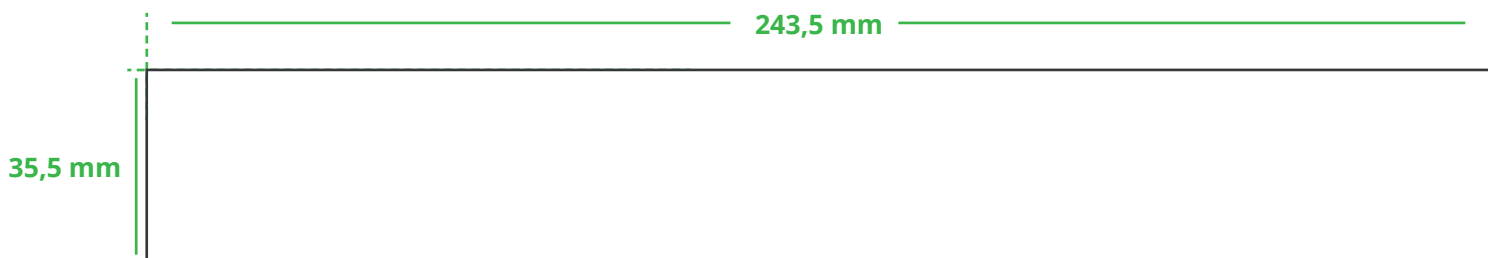

Informationsblatt Druckvorlage

Doppelfarbmeterstab Holz - 2 m - Art.Nr.: K50603

Druckfläche des Werbeartikels

Positionierung der Druckfläche

Zeichnungen sind nicht maßstabsgetreu

Hinweise zu Ihrer Druckvorlage

Weißer Texte und Flächen

Beim Druck auf weiße Artikel gilt: Was in Ihrer Vorlage weiß ist, bleibt weiß. Beim Druck auf farbige Artikel gilt: Was in Ihrer Vorlage als ganz Weiß definiert ist (CMYK: 0/0/0/0), bleibt unbedruckt, wird also nicht weiß gedruckt. Wenn Sie möchten, dass Texte oder Flächen in weißer Farbe bedruckt werden, legen Sie diese bitte mit einem Gelb-Farbwert von 2% an (also CMYK: 0/0/2/0).