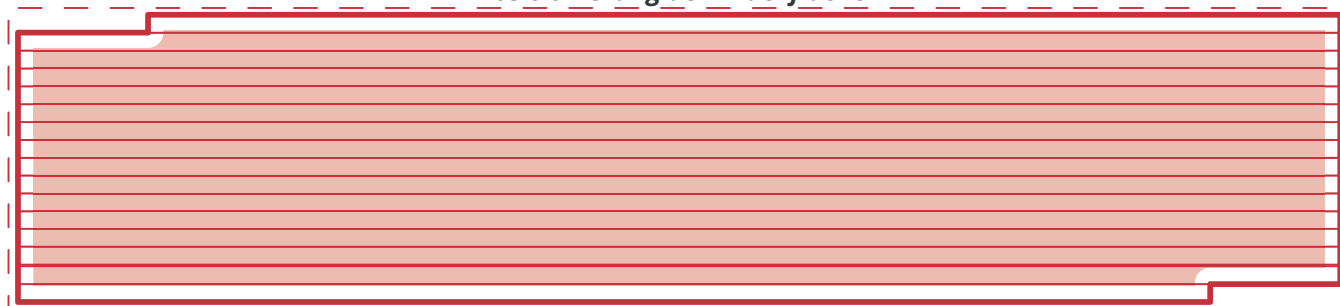

Informationsblatt Druckvorlage

Großer Meterstab - 3 m - Art.Nr.: K50602

Druckfläche des Werbeartikels

Positionierung der Druckfläche

Zeichnungen sind nicht maßstabsgetreu

Hinweise zu Ihrer Druckvorlage

Weißer Texte und Flächen

Beim Druck auf weiße Artikel gilt: Was in Ihrer Vorlage weiß ist, bleibt weiß. Beim Druck auf farbige Artikel gilt: Was in Ihrer Vorlage als ganz Weiß definiert ist (CMYK: 0/0/0/0), bleibt unbedruckt, wird also nicht weiß gedruckt. Wenn Sie möchten, dass Texte oder Flächen in weißer Farbe bedruckt werden, legen Sie diese bitte mit einem Gelb-Farbwert von 2% an (also CMYK: 0/0/2/0).

Anschnitt

Bitte halten Sie bei Texten oder Logos einen Abstand von ca. 2-3 mm zum Außenrand ein, da dieser Bereich für Drucktoleranzen benötigt wird. Bei vollflächigen Hintergrundfarben setzen Sie diese bitte bis zum Rand der Vorlagenfläche, um einen nahtlosen Druck ohne weiße Kanten und „Blitzer“ zu ermöglichen.