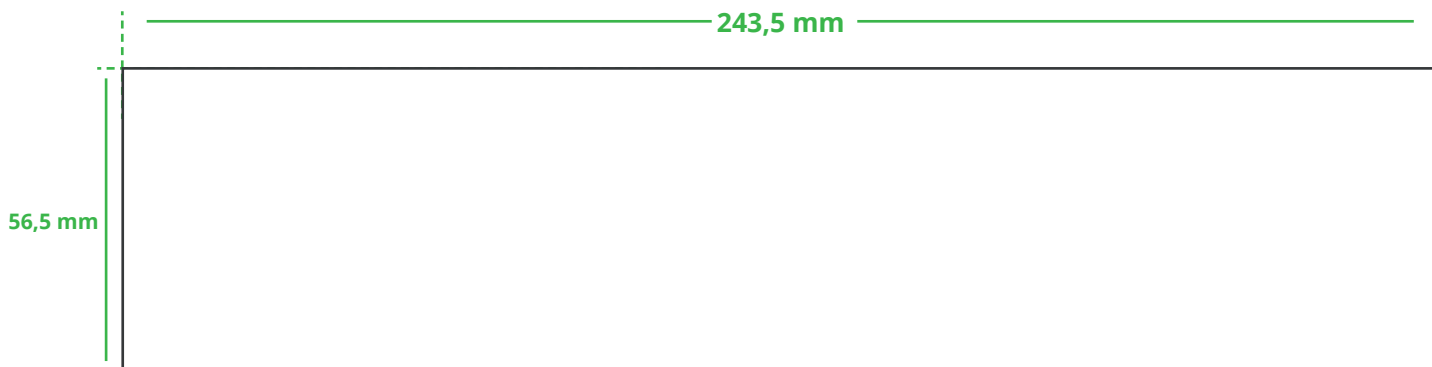

Informationsblatt Druckvorlage

Großer Meterstab - 3 m - Art.Nr.: K50602

Druckfläche des Werbeartikels

Positionierung der Druckfläche

Zeichnungen sind nicht maßstabsgetreu

Hinweise zu Ihrer Druckvorlage

Weißer Texte und Flächen

Beim Druck auf weiße Artikel gilt: Was in Ihrer Vorlage weiß ist, bleibt weiß. Beim Druck auf farbige Artikel gilt: Was in Ihrer Vorlage als ganz Weiß definiert ist (CMYK: 0/0/0/0), bleibt unbedruckt, wird also nicht weiß gedruckt. Wenn Sie möchten, dass Texte oder Flächen in weißer Farbe bedruckt werden, legen Sie diese bitte mit einem Gelb-Farbwert von 2% an (also CMYK: 0/0/2/0).

Anschnitt

Bitte halten Sie bei Texten oder Logos einen Abstand von ca. 2-3 mm zum Außenrand ein, da dieser Bereich für Drucktoleranzen benötigt wird. Bei vollflächigen Hintergrundfarben setzen Sie diese bitte bis zum Rand der Vorlagenfläche, um einen nahtlosen Druck ohne weiße Kanten und „Blitzer“ zu ermöglichen.