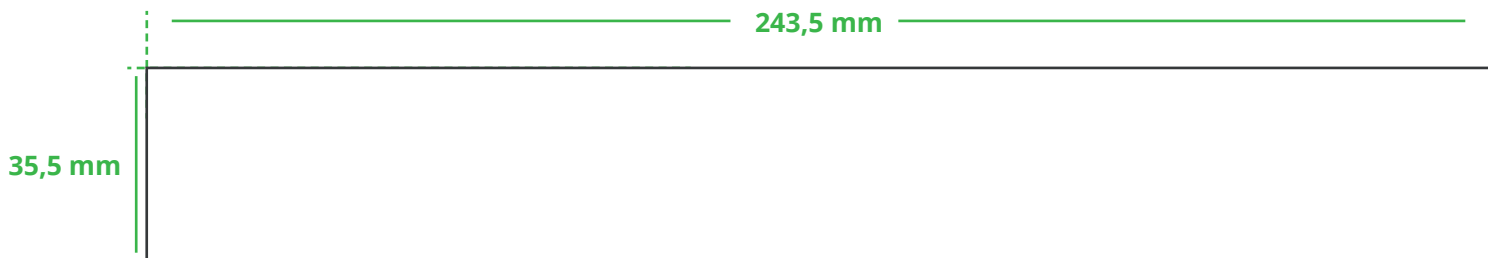

Informationsblatt Druckvorlage

Einrastmeterstab - 2 m - Art.Nr.: K50600

Druckfläche des Werbeartikels

Positionierung der Druckfläche

Zeichnungen sind nicht maßstabsgetreu

Hinweise zu Ihrer Druckvorlage

Weißer Texte und Flächen

Beim Druck auf weiße Artikel gilt: Was in Ihrer Vorlage weiß ist, bleibt weiß. Beim Druck auf farbige Artikel gilt: Was in Ihrer Vorlage als ganz Weiß definiert ist (CMYK: 0/0/0/0), bleibt unbedruckt, wird also nicht weiß gedruckt. Wenn Sie möchten, dass Texte oder Flächen in weißer Farbe bedruckt werden, legen Sie diese bitte mit einem Gelb-Farbwert von 2% an (also CMYK: 0/0/2/0).