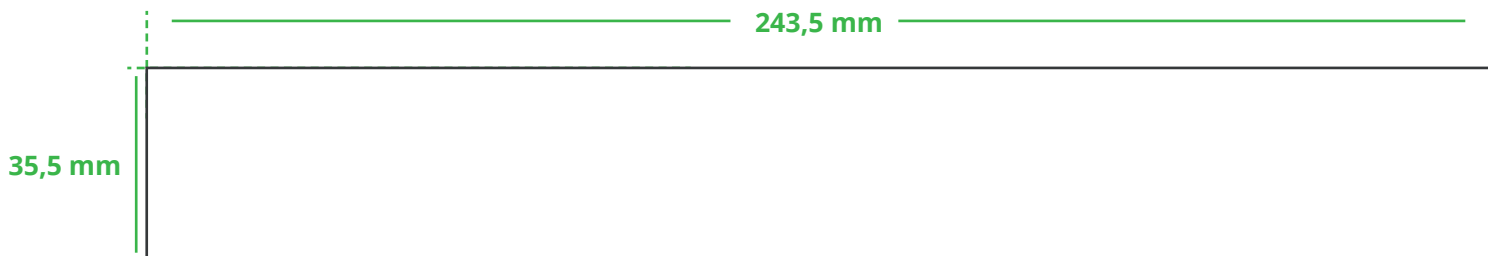

## Informationsblatt Druckvorlage

Dekaden Meterstab - 2 m - Art.Nr.: K50596

### Druckfläche des Werbeartikels

### Positionierung der Druckfläche

Zeichnungen sind nicht maßstabsgetreu