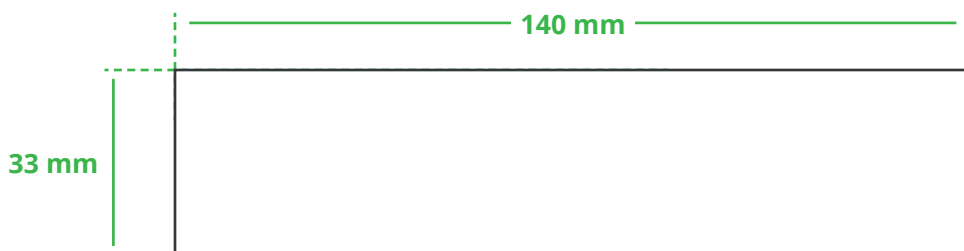

## Informationsblatt Druckvorlage

Meterstab Metallbeschlag - 2 m - Art.Nr.: K50595

### Druckfläche des Werbeartikels

### Positionierung der Druckfläche

Zeichnungen sind nicht maßstabsgetreu