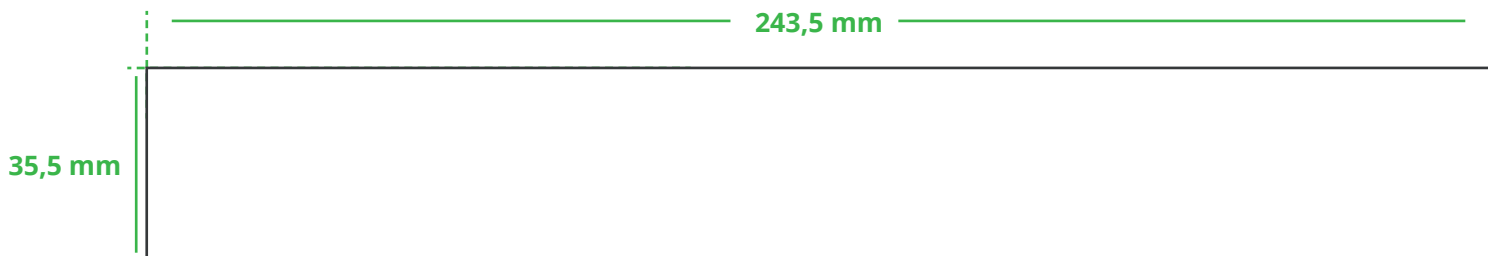

Informationsblatt Druckvorlage

Zollstock farbig Holz - 2 m - Art.Nr.: K50592

Druckfläche des Werbeartikels

Positionierung der Druckfläche

Zeichnungen sind nicht maßstabsgetreu

Hinweise zu Ihrer Druckvorlage

Weißer Texte und Flächen

Beim Druck auf weiße Artikel gilt: Was in Ihrer Vorlage weiß ist, bleibt weiß. Beim Druck auf farbige Artikel gilt: Was in Ihrer Vorlage als ganz Weiß definiert ist (CMYK: 0/0/0/0), bleibt unbedruckt, wird also nicht weiß gedruckt. Wenn Sie möchten, dass Texte oder Flächen in weißer Farbe bedruckt werden, legen Sie diese bitte mit einem Gelb-Farbwert von 2% an (also CMYK: 0/0/2/0).