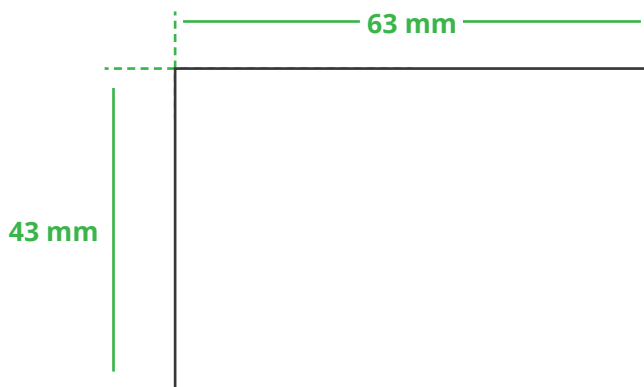

Informationsblatt Druckvorlage

Magnet Rechteck - Art.Nr.: K50403

Druckfläche des Werbeartikels

Positionierung der Druckfläche

Zeichnungen sind nicht maßstabsgetreu

Hinweise zu Ihrer Druckvorlage

Weißer Texte und Flächen

Anschnitt

Bitte halten Sie bei Texten oder Logos einen Abstand von ca. 2-3 mm zum Außenrand ein, da dieser Bereich für Drucktoleranzen benötigt wird. Bei vollflächigen Hintergrundfarben setzen Sie diese bitte bis zum Rand der Vorlagenfläche, um einen nahtlosen Druck ohne weiße Kanten und „Blitzer“ zu ermöglichen.