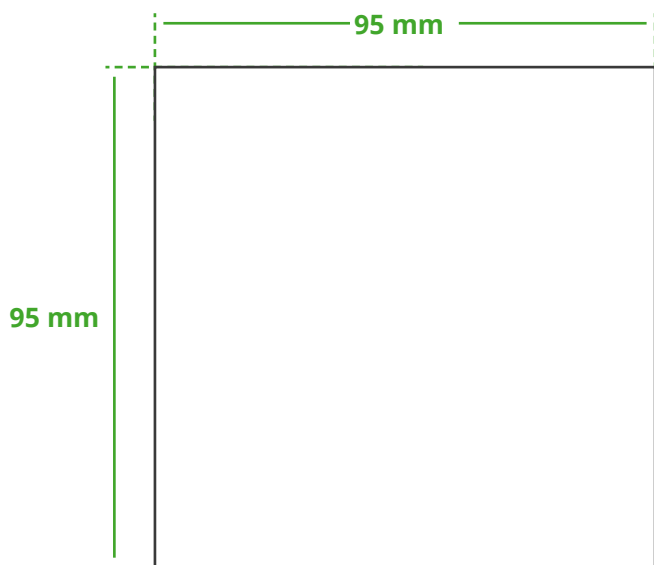

Informationsblatt Druckvorlage

Papiereinleger für das Brillenputztuch - Art.Nr.: K50232

Druckfläche des Werbeartikels

Positionierung der Druckfläche

Zeichnungen sind nicht maßstabsgetreu

Hinweise zu Ihrer Druckvorlage

Weißer Texte und Flächen

Beim Druck auf **weiße Artikel** gilt: Was in Ihrer Vorlage weiß ist, bleibt weiß. Beim Druck auf **farbige Artikel** gilt: Was in Ihrer Vorlage als ganz Weiß definiert ist (CMYK: 0/0/0/0), bleibt unbedruckt, wird also nicht weiß gedruckt. Wenn Sie möchten, dass Texte oder Flächen in weißer Farbe bedruckt werden, legen Sie diese bitte mit einem Gelb-Farbwert von 2% an (also CMYK: 0/0/2/0).

Anschnitt

Bitte halten Sie bei Texten oder Logos **einen Abstand von ca. 2-3 mm zum Außenrand** ein, da dieser Bereich für Drucktoleranzen benötigt wird. Bei vollflächigen Hintergrundfarben setzen Sie diese bitte bis zum Rand der Vorlagenfläche, um einen nahtlosen Druck ohne weiße Kanten und „Blitzer“ zu ermöglichen.